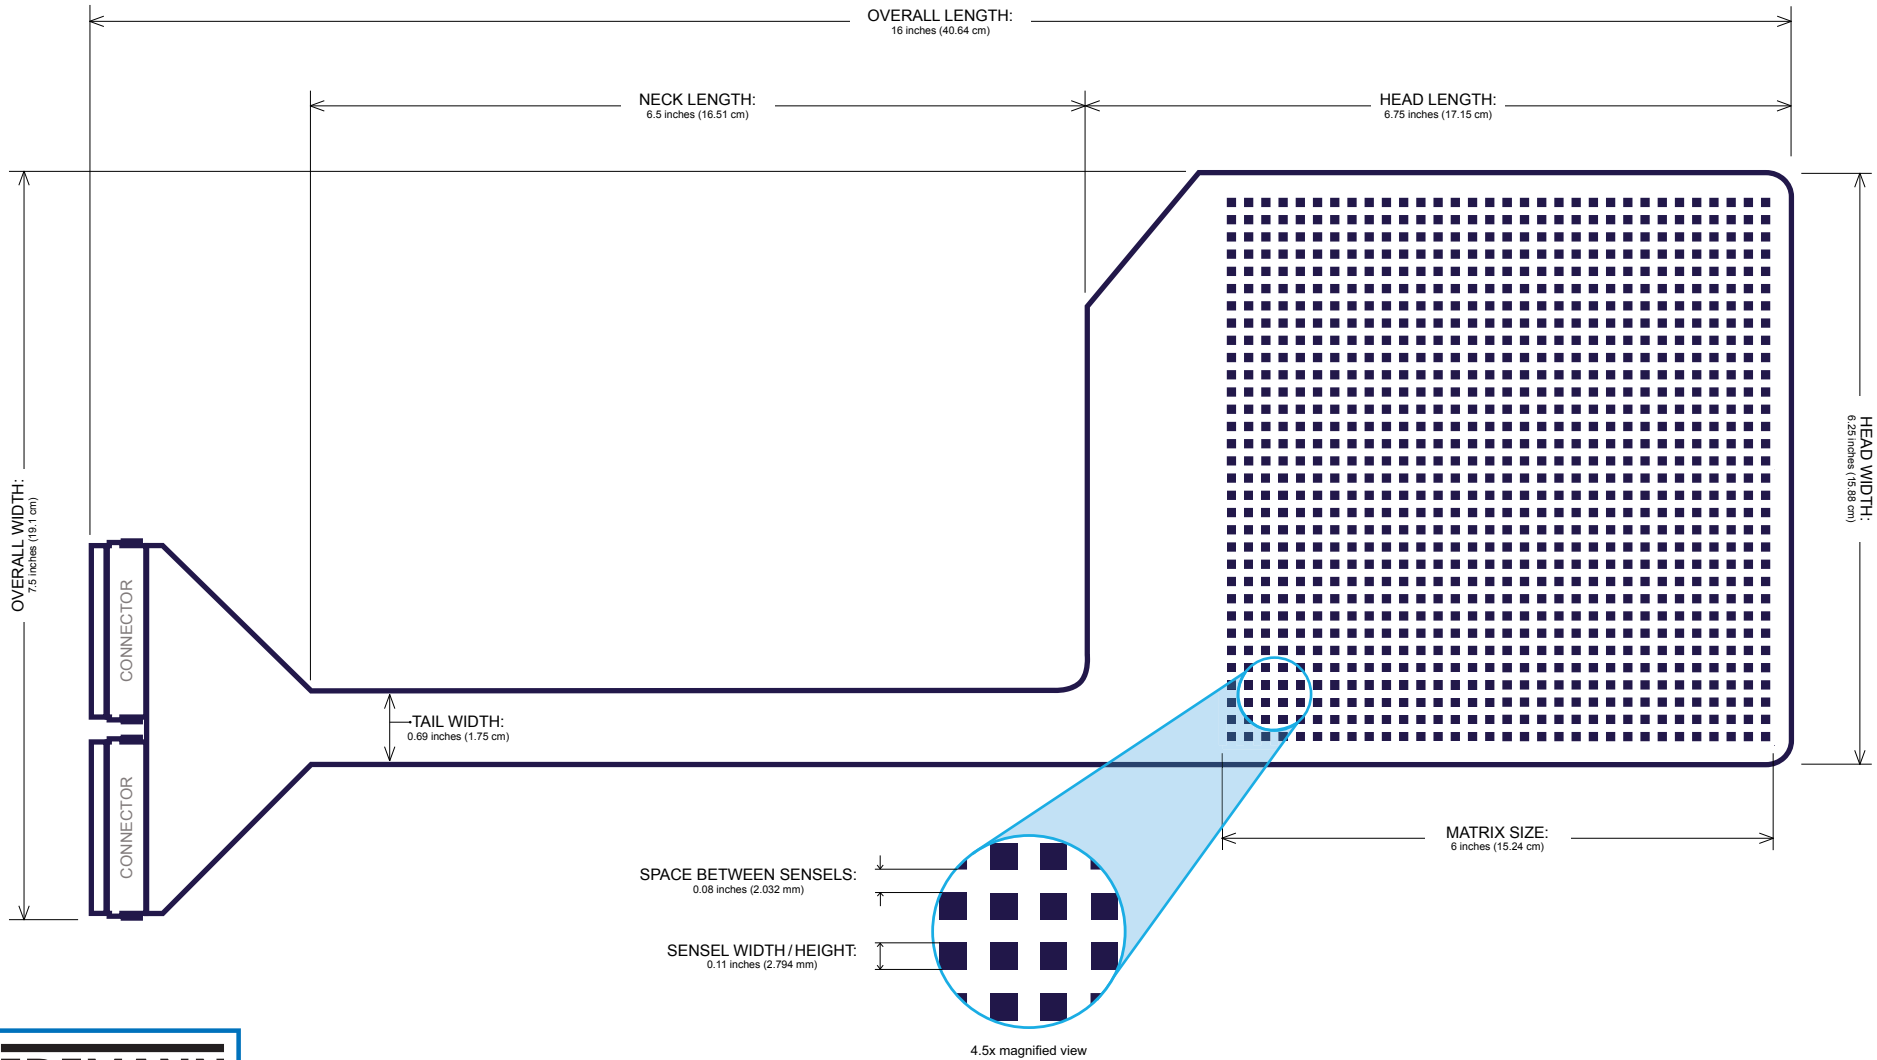

4"x 4" SENSOR

Matrix: 32 x 32 (1024 cells)

TIEDEMANN

Tiedemann & Betz GmbH & Co. KG
Zur Maximilianshöhe 6
82467 Garmisch-Partenkirchen, Germany
Tel.: 08821-3068 oder -3911
Fax: 08821-3922
www.Tiedemann-Betz.de

6" x 6" SENSOR

Matrix: 32 x 32 (1024 cells)

TIEDEMANN

Tiedemann & Betz GmbH & Co. KG
Zur Maximilianshöhe 6
82467 Garmisch-Partenkirchen, Germany
Tel.: 08821-3068 oder -3911
Fax: 08821-3922
www.Tiedemann-Betz.de