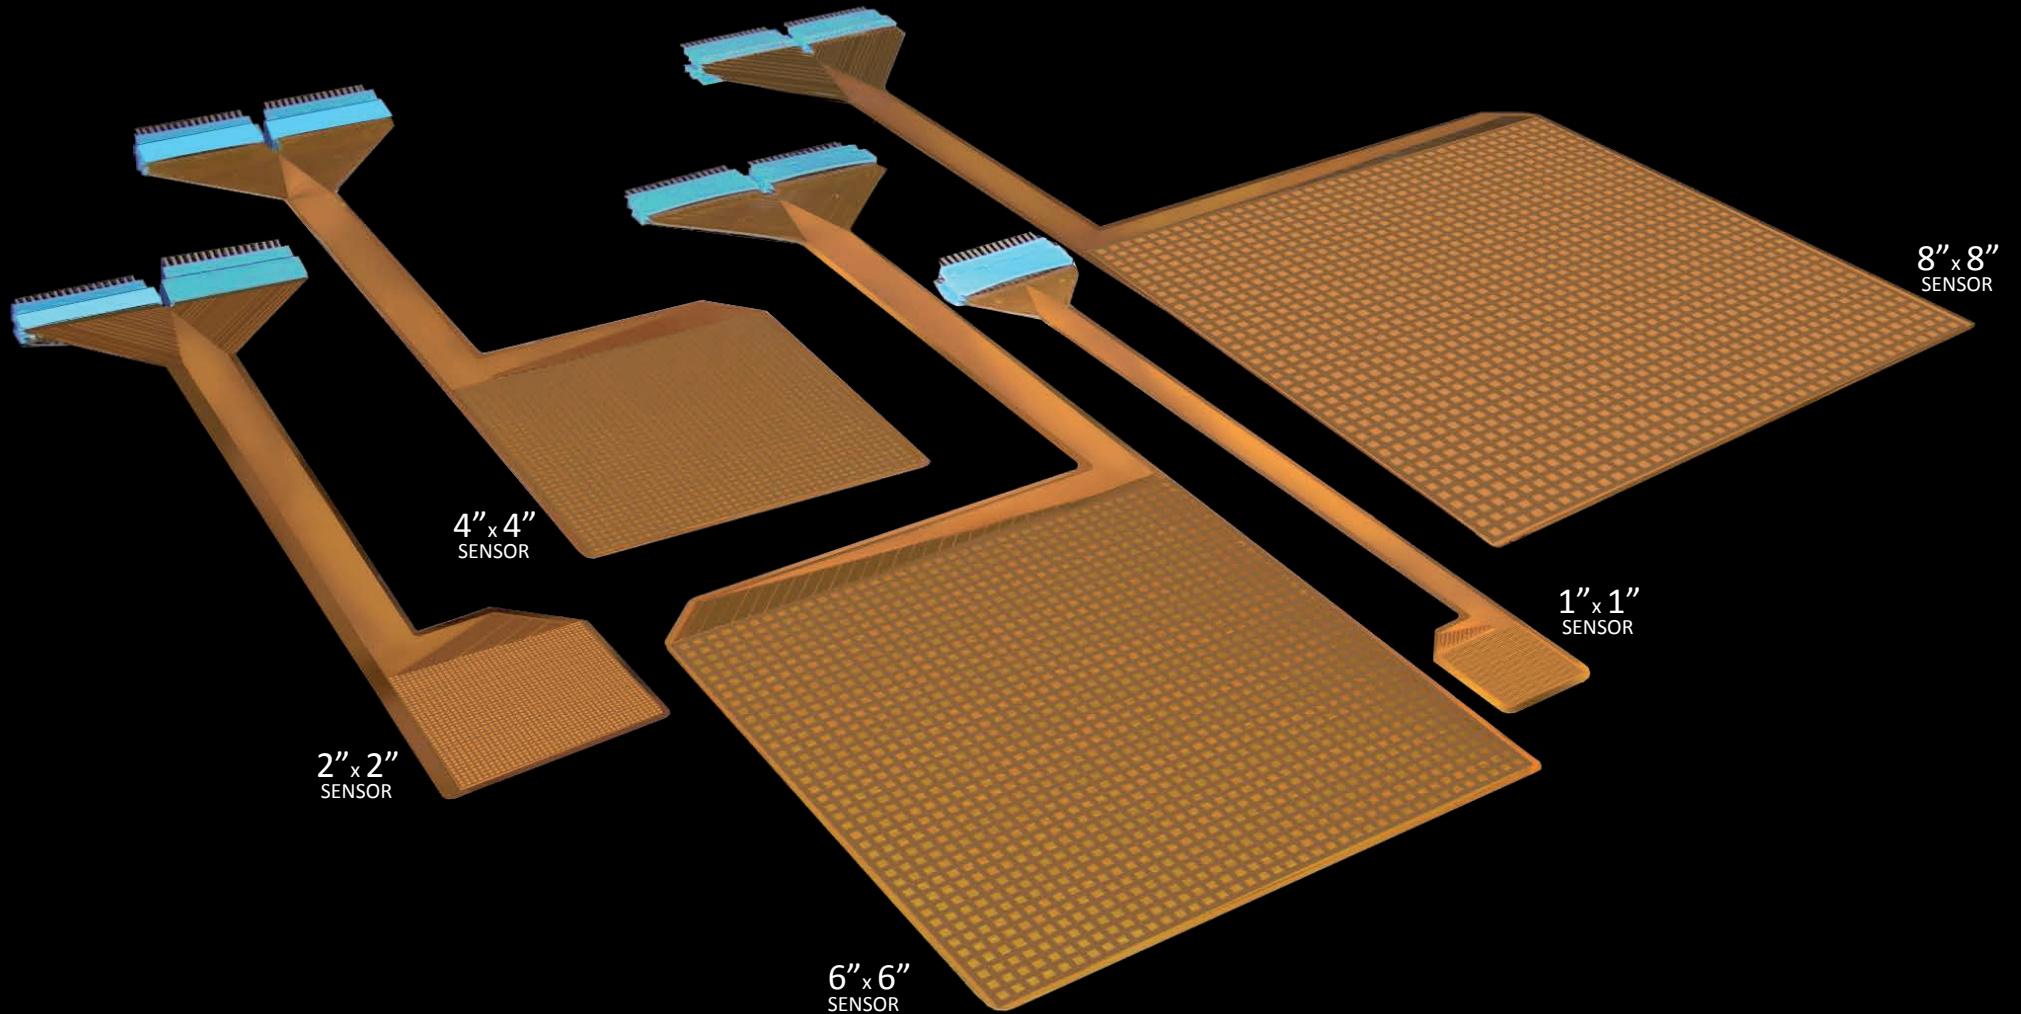

TACTILE SURFACE PRESSURE SENSOR CATALOG

1" x 1" SENSOR

Matrix: 16 x 16 (256 cells)

TIEDEMANN

Tiedemann & Betz GmbH & Co. KG
Zur Maximilianshöhe 6
82467 Garmisch-Partenkirchen, Germany
Tel.: 08821-3068 oder -3911
Fax: 08821-3922
www.Tiedemann-Betz.de

2"x 2" SENSOR

Matrix: 32 x 32 (1024 cells)

TIEDEMANN

Tiedemann & Betz GmbH & Co. KG
Zur Maximilianshöhe 6
82467 Garmisch-Partenkirchen, Germany
Tel.: 08821-3068 oder -3911
Fax: 08821-3922
www.Tiedemann-Betz.de