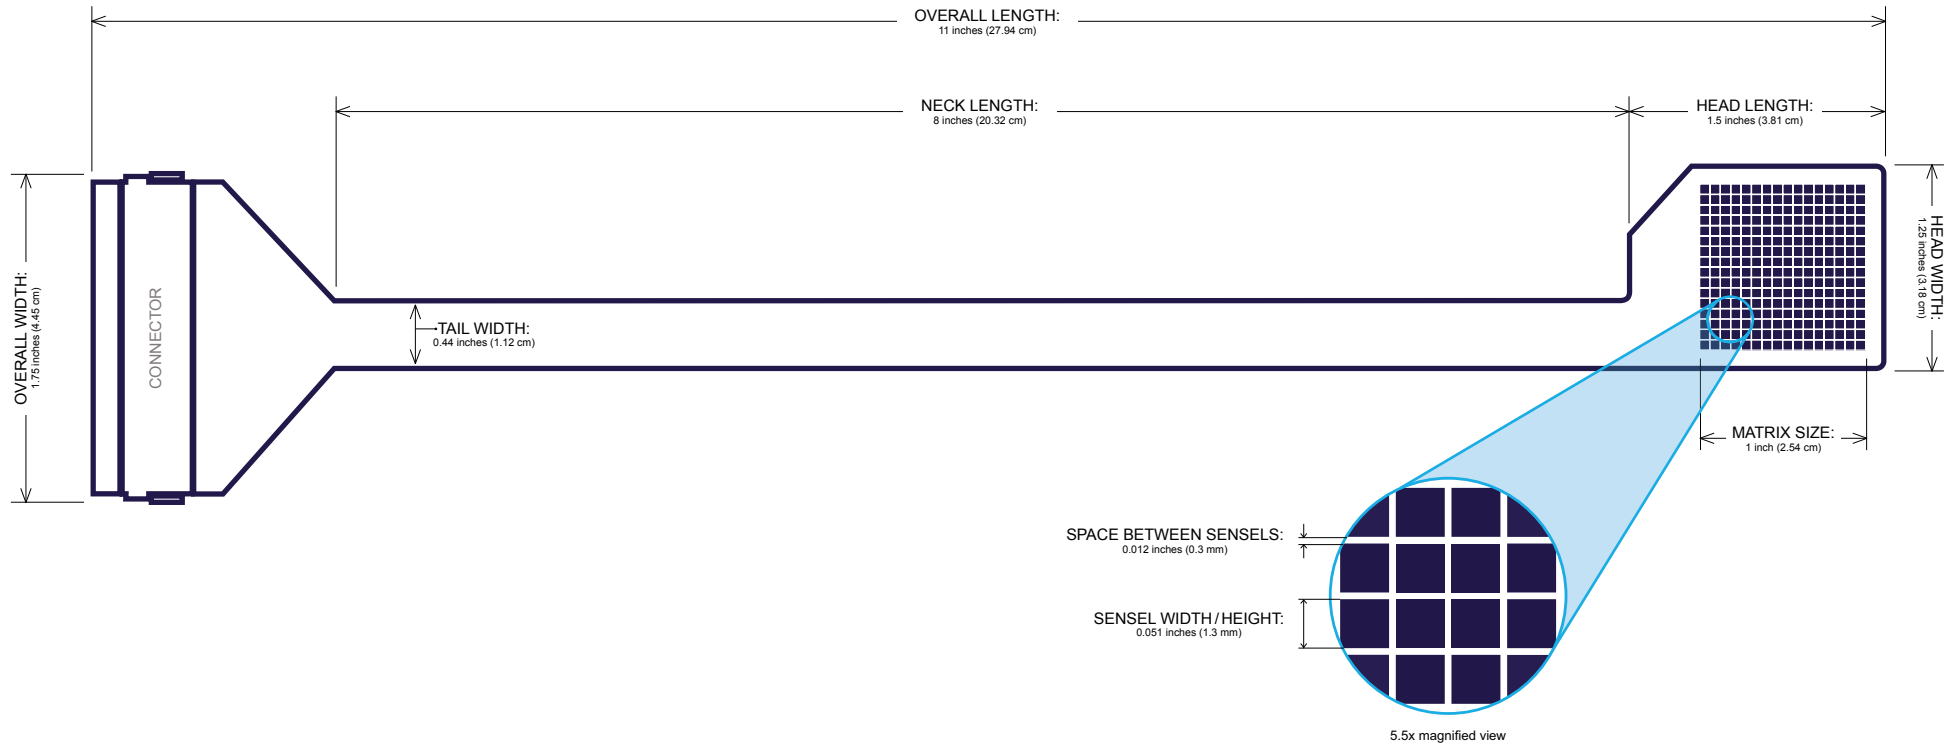

TACTILE SURFACE PRESSURE SENSOR CATALOG

1" x 1" SENSOR

Matrix: 16 x 16 (256 cells)

TIEDEMANN

Tiedemann & Betz GmbH & Co. KG
Zur Maximilianshöhe 6
82467 Garmisch-Partenkirchen, Germany
Tel.: 08821-3068 oder -3911
Fax: 08821-3922
www.Tiedemann-Betz.de

2"x 2" SENSOR

Matrix: 32 x 32 (1024 cells)

TIEDEMANN

Tiedemann & Betz GmbH & Co. KG
Zur Maximilianshöhe 6
82467 Garmisch-Partenkirchen, Germany
Tel.: 08821-3068 oder -3911
Fax: 08821-3922
www.Tiedemann-Betz.de