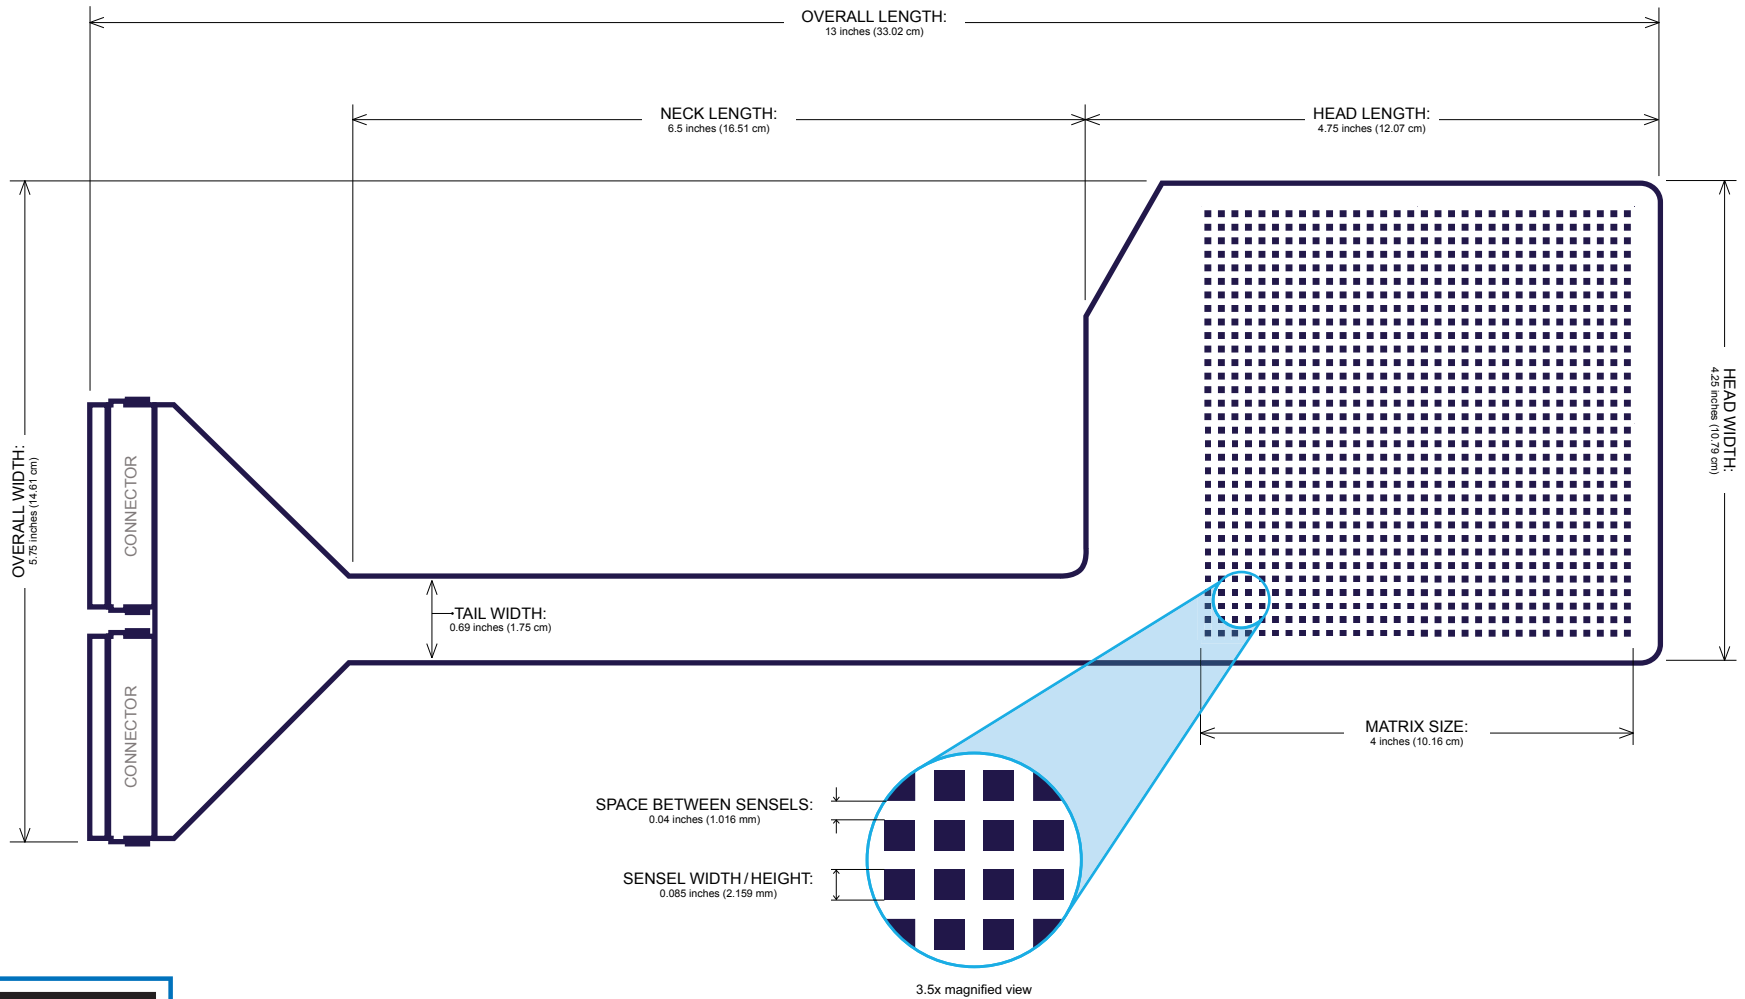

2"x 2" SENSOR

Matrix: 32 x 32 (1024 cells)

TIEDEMANN

Tiedemann & Betz GmbH & Co. KG
Zur Maximilianshöhe 6
82467 Garmisch-Partenkirchen, Germany
Tel.: 08821-3068 oder -3911
Fax: 08821-3922
www.Tiedemann-Betz.de

4"x 4" SENSOR

Matrix: 32 x 32 (1024 cells)

TIEDEMANN

Tiedemann & Betz GmbH & Co. KG
Zur Maximilianshöhe 6
82467 Garmisch-Partenkirchen, Germany
Tel.: 08821-3068 oder -3911
Fax: 08821-3922
www.Tiedemann-Betz.de