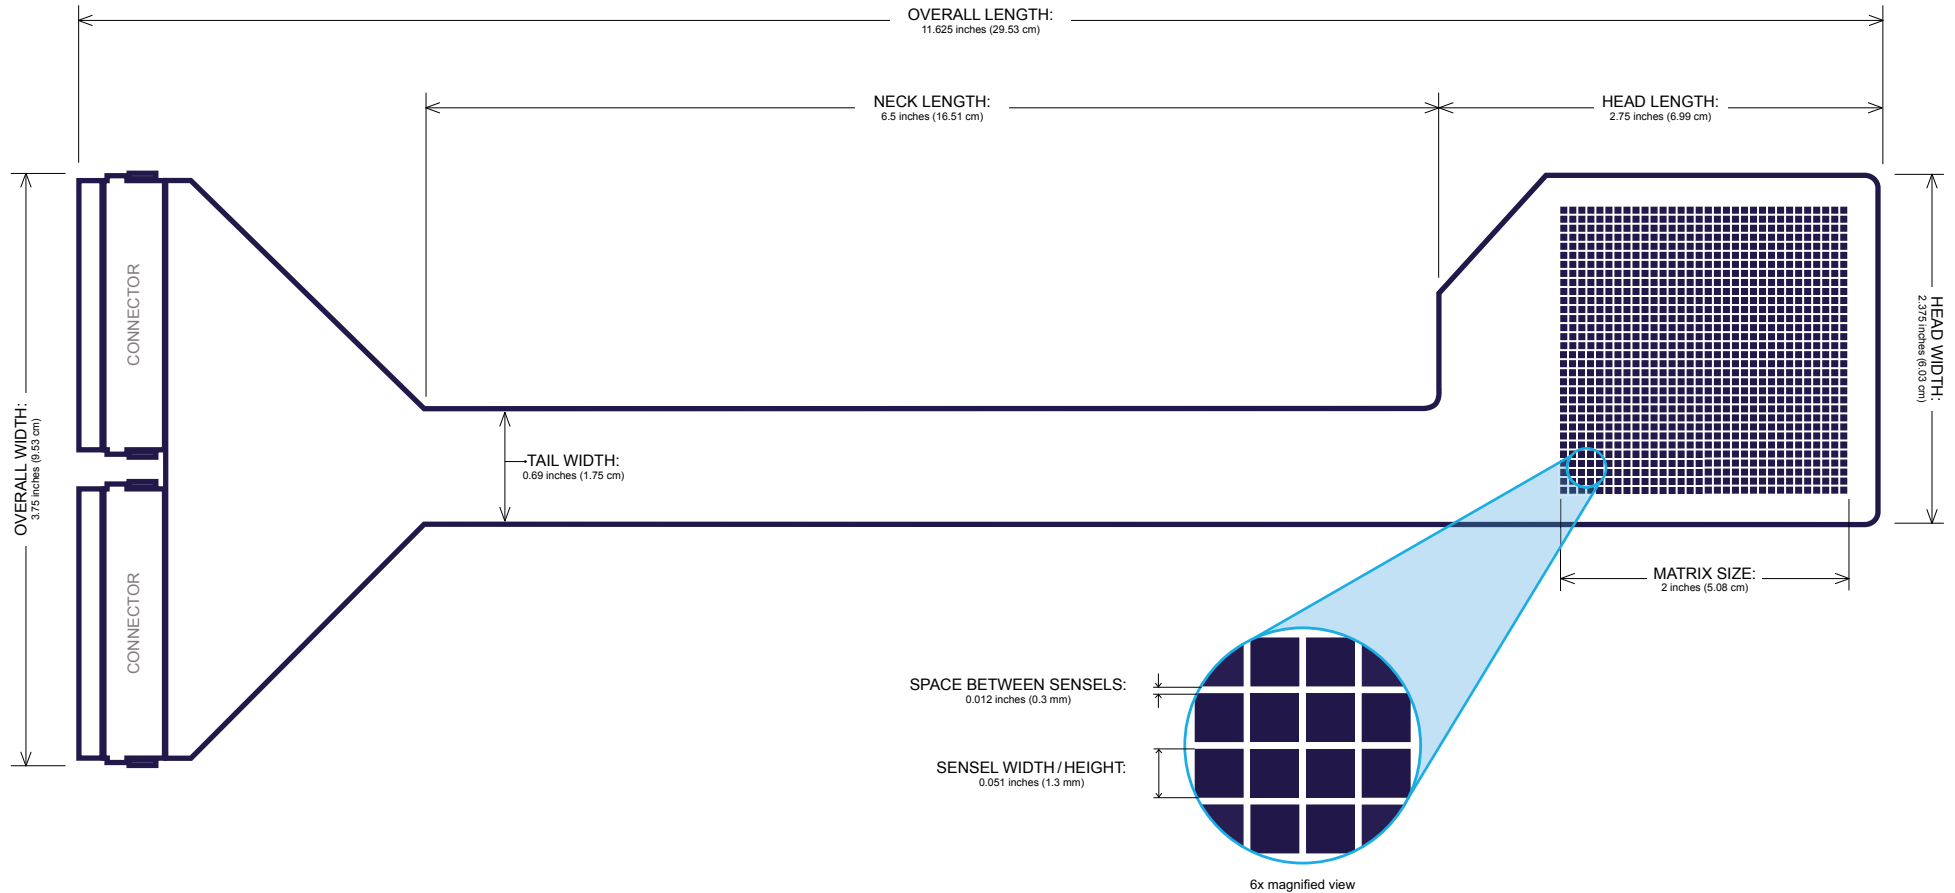

TACTILE SURFACE PRESSURE SENSOR CATALOG

1" x 1" SENSOR

Matrix: 16 x 16 (256 cells)

TIEDEMANN

Tiedemann & Betz GmbH & Co. KG
Zur Maximilianshöhe 6
82467 Garmisch-Partenkirchen, Germany
Tel.: 08821-3068 oder -3911
Fax: 08821-3922
www.Tiedemann-Betz.de

2"x 2" SENSOR

Matrix: 32 x 32 (1024 cells)

TIEDEMANN

Tiedemann & Betz GmbH & Co. KG
Zur Maximilianshöhe 6
82467 Garmisch-Partenkirchen, Germany
Tel.: 08821-3068 oder -3911
Fax: 08821-3922
www.Tiedemann-Betz.de