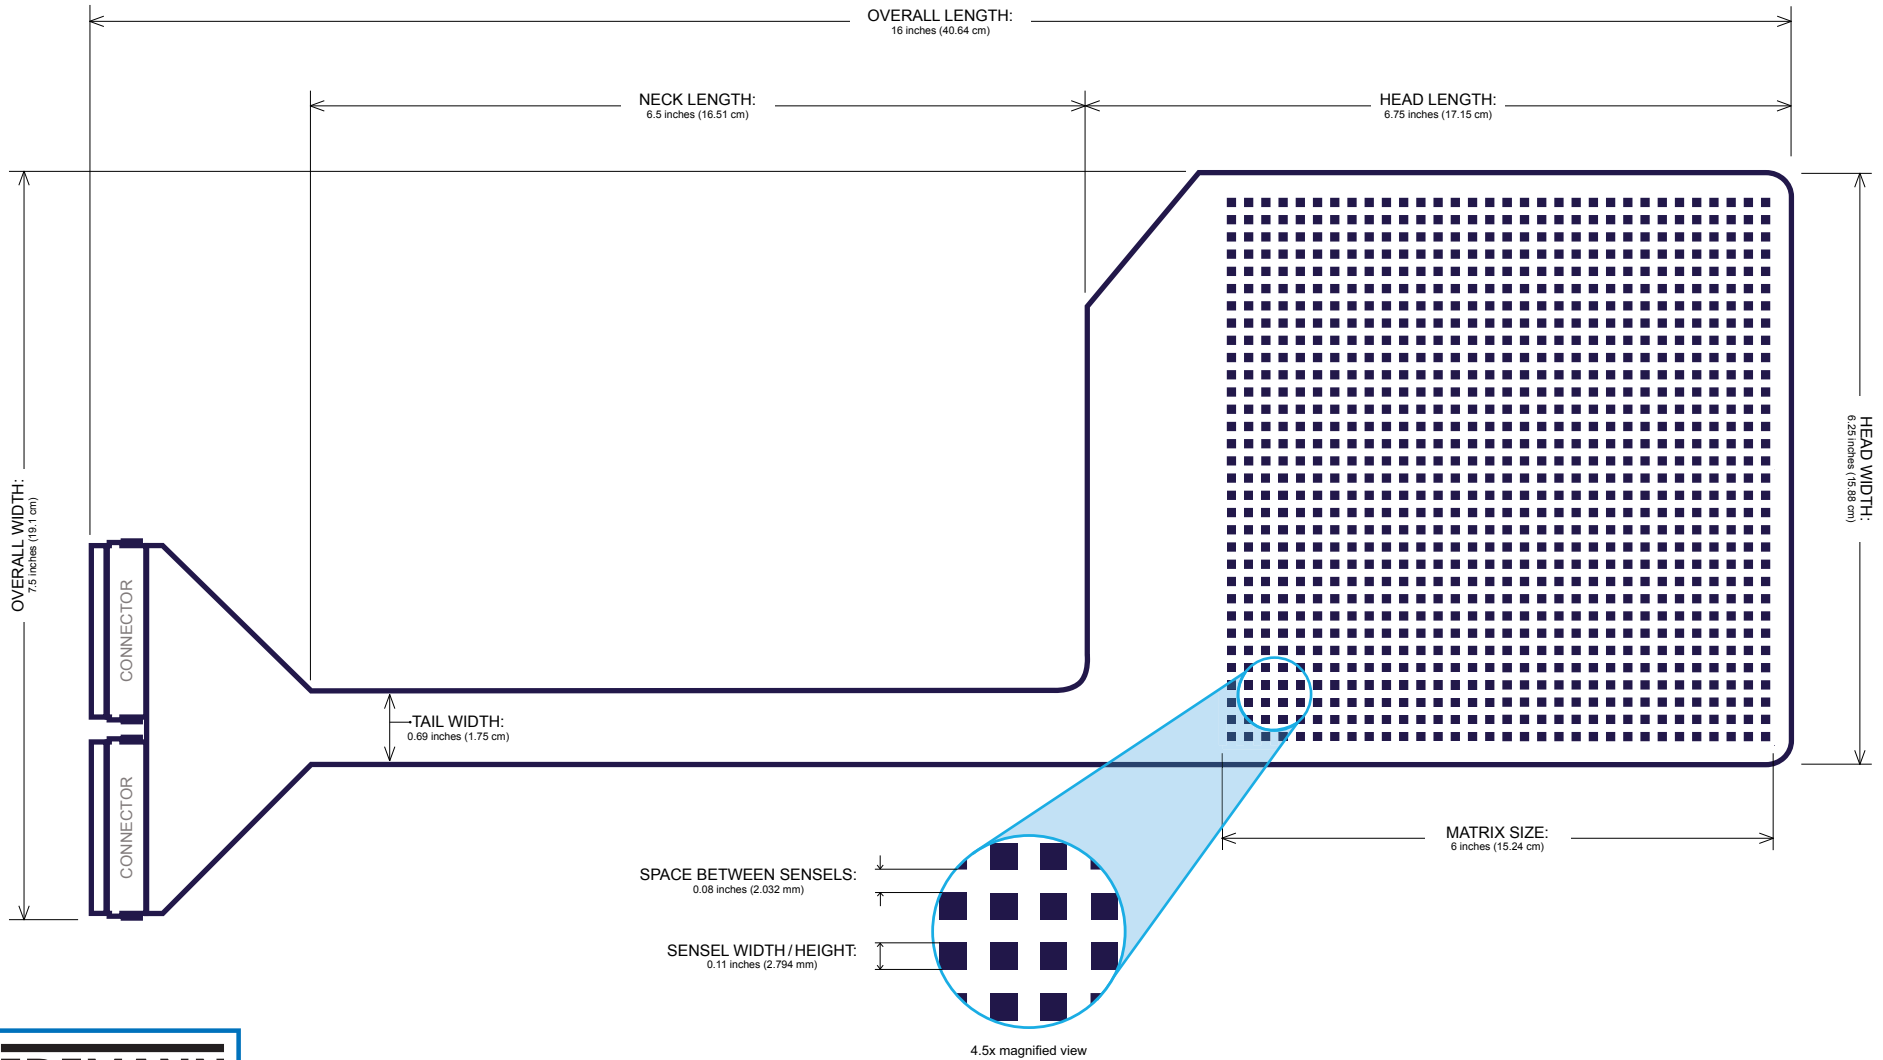

4" x 4" SENSOR

Matrix: 32 x 32 (1024 cells)

TIEDEMANN

Tiedemann & Betz GmbH & Co. KG
Zur Maximilianshöhe 6
82467 Garmisch-Partenkirchen, Germany
Tel.: 08821-3068 oder -3911
Fax: 08821-3922
www.Tiedemann-Betz.de

6" x 6" SENSOR

Matrix: 32 x 32 (1024 cells)

TIEDEMANN

Tiedemann & Betz GmbH & Co. KG
Zur Maximilianshöhe 6
82467 Garmisch-Partenkirchen, Germany
Tel.: 08821-3068 oder -3911
Fax: 08821-3922
www.Tiedemann-Betz.de