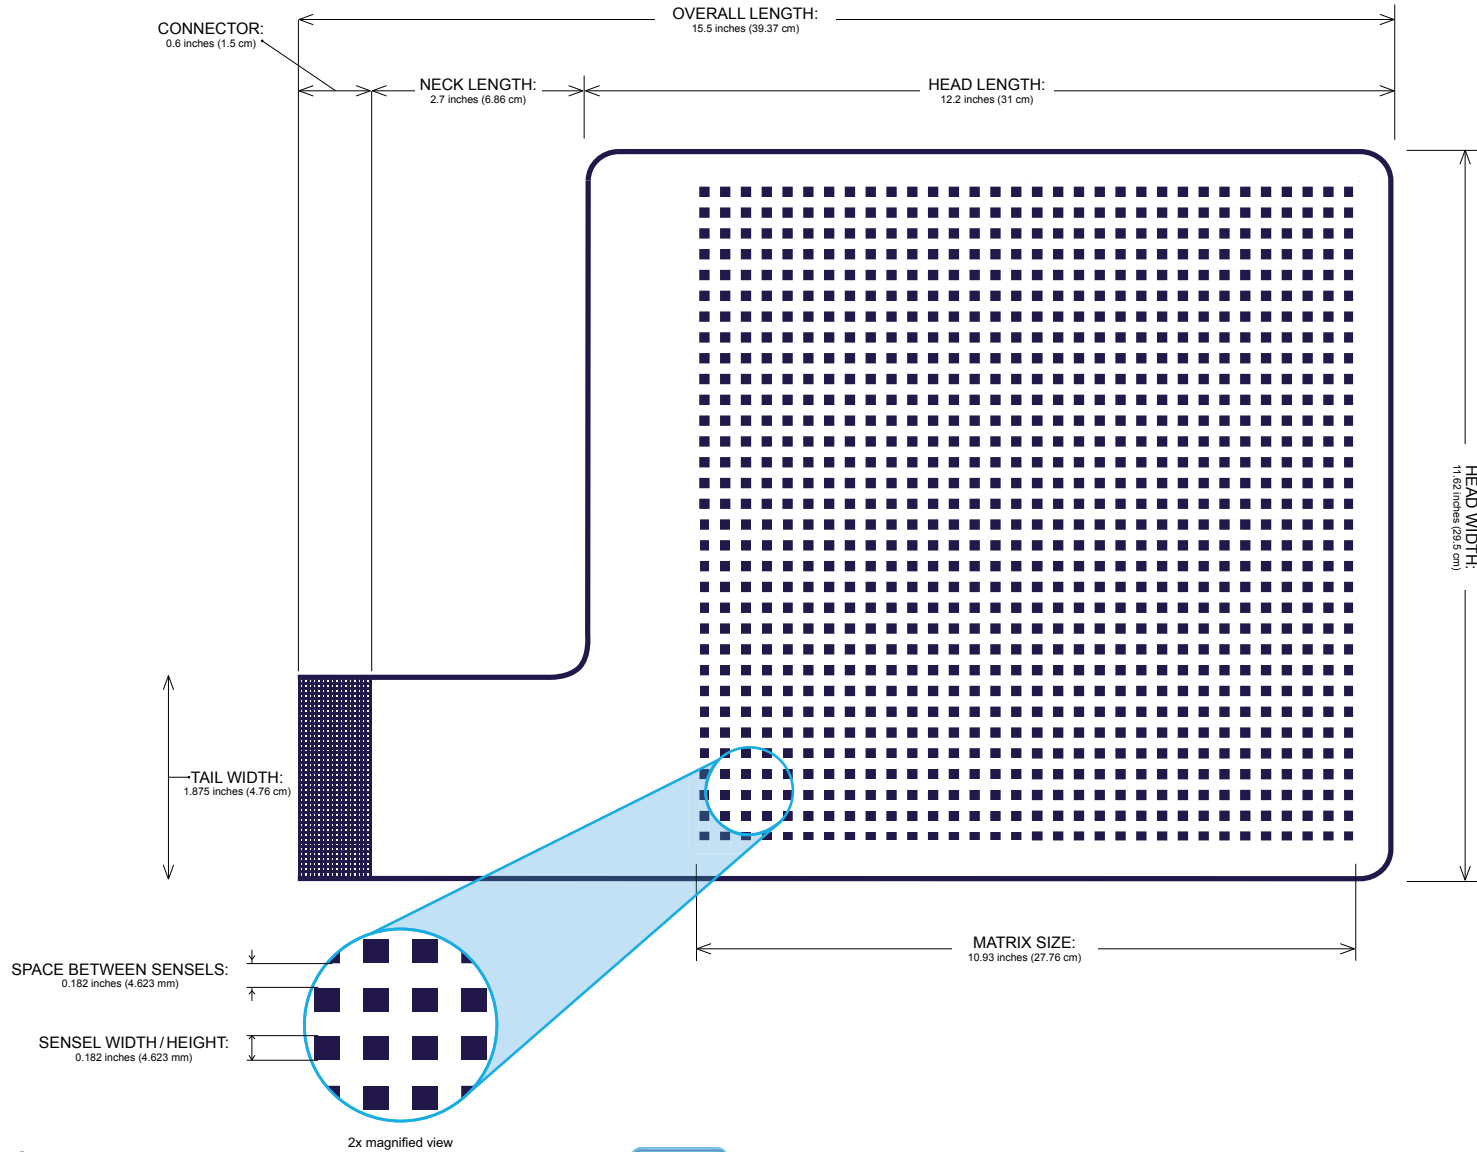

8" x 8" SENSOR

Matrix: 32 x 32 (1024 cells)

TIEDEMANN

Tiedemann & Betz GmbH & Co. KG
Zur Maximilianshöhe 6
82467 Garmisch-Partenkirchen, Germany
Tel.: 08821-3068 oder -3911
Fax: 08821-3922
www.Tiedemann-Betz.de

11" x 11" SENSOR

Matrix: 32 x 32 (1024 cells)

TIEDEMANN

Tiedemann & Betz GmbH & Co. KG
Zur Maximilianshöhe 6
82467 Garmisch-Partenkirchen, Germany
Tel.: 08821-3068 oder -3911
Fax: 08821-3922
www.Tiedemann-Betz.de