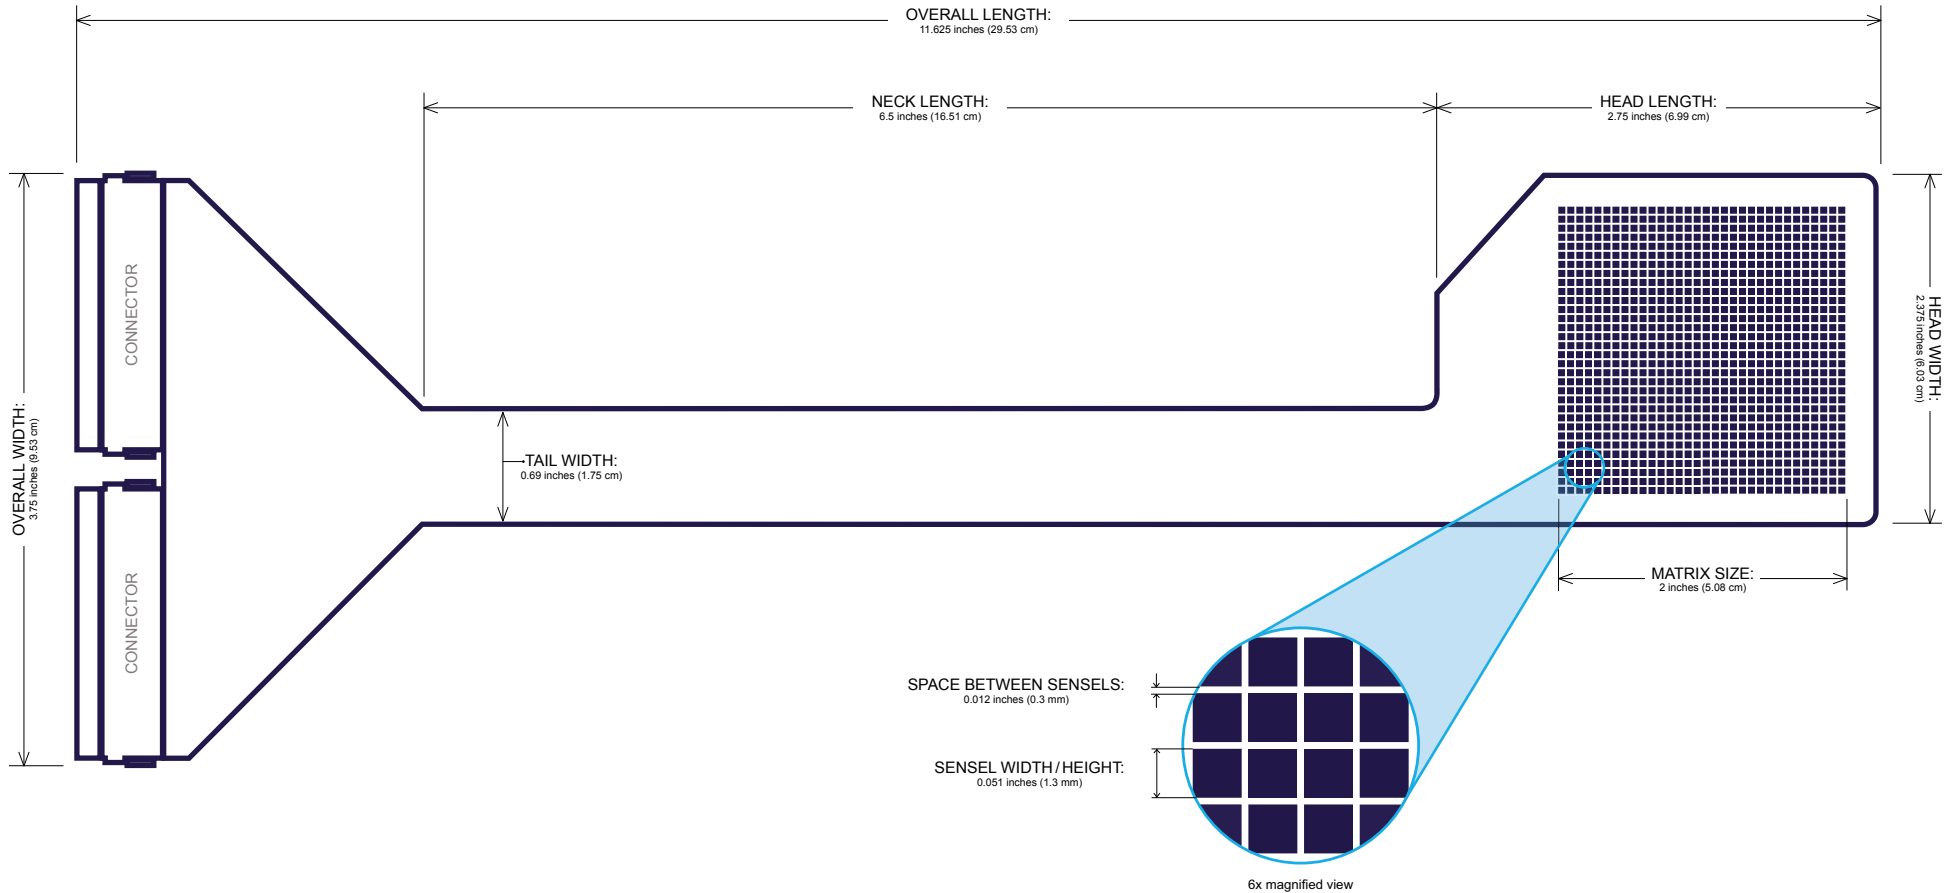

TACTILE SURFACE PRESSURE SENSOR CATALOG

1" x 1" SENSOR

Matrix: 16 x 16 (256 cells)

TIEDEMANN

Tiedemann & Betz GmbH & Co. KG
Zur Maximilianshöhe 6
82467 Garmisch-Partenkirchen, Germany
Tel.: 08821-3068 oder -3911
Fax: 08821-3922
www.Tiedemann-Betz.de

2" x 2" SENSOR

Matrix: 32 x 32 (1024 cells)

TIEDEMANN

Tiedemann & Betz GmbH & Co. KG
Zur Maximilianshöhe 6
82467 Garmisch-Partenkirchen, Germany
Tel.: 08821-3068 oder -3911
Fax: 08821-3922
www.Tiedemann-Betz.de