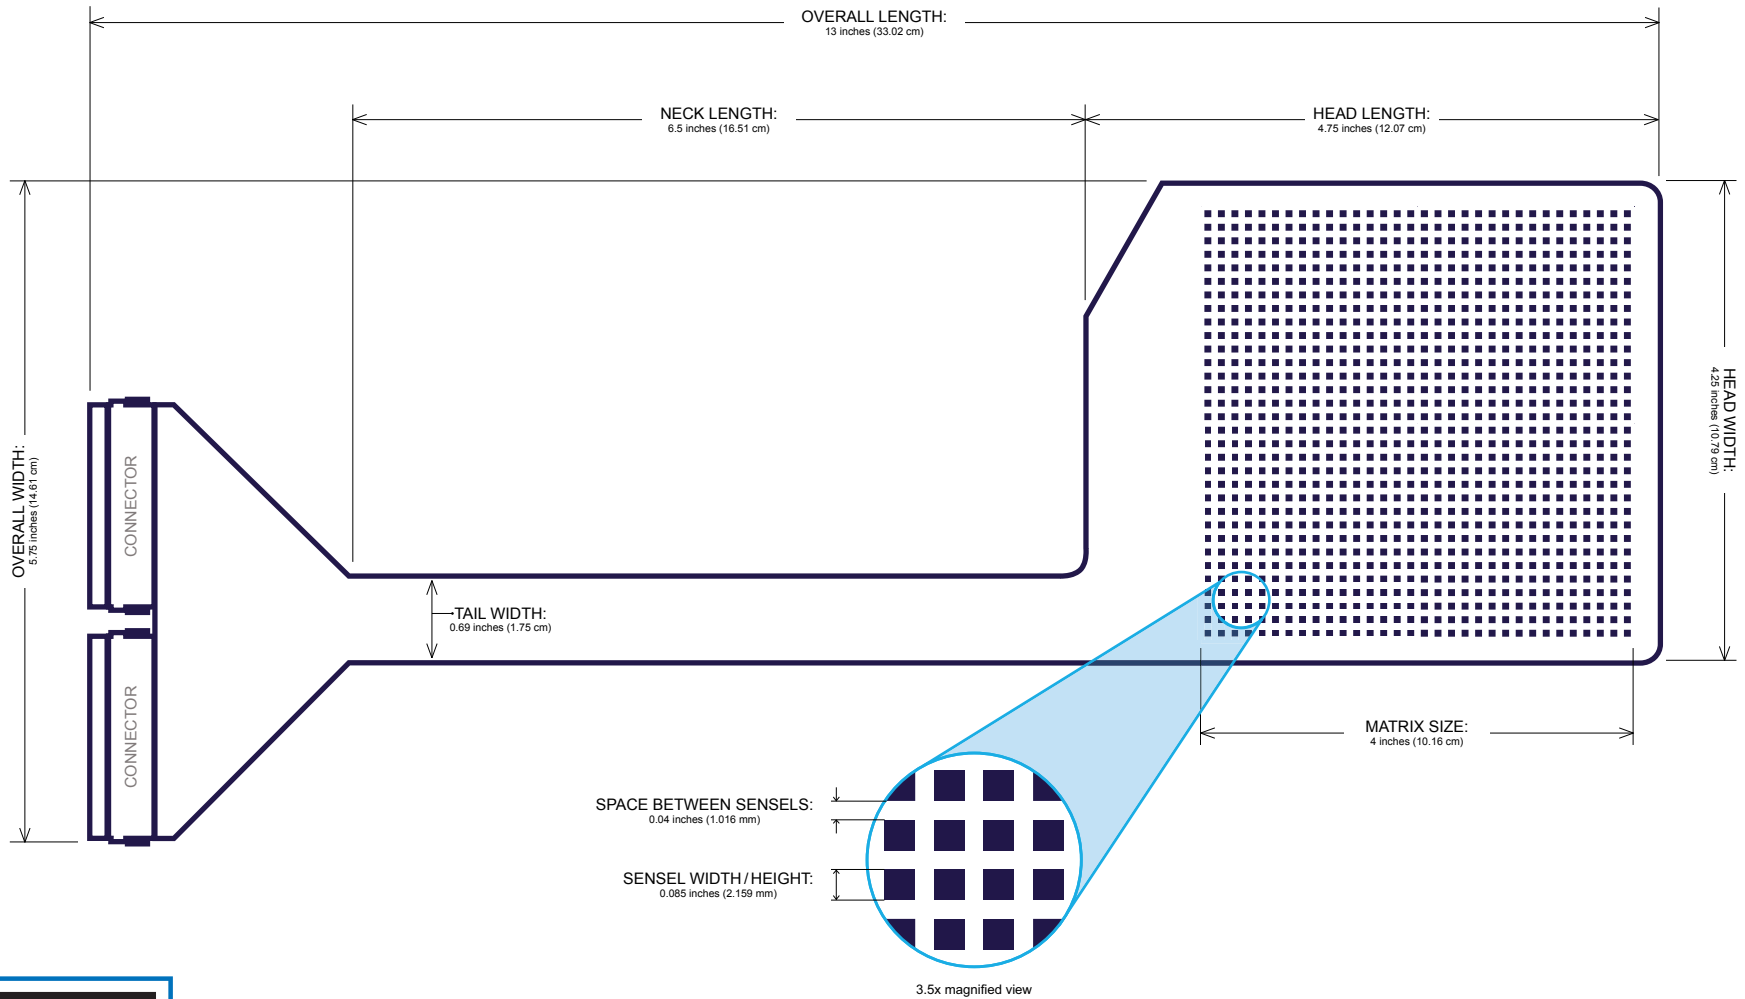

2" x 2" SENSOR

Matrix: 32 x 32 (1024 cells)

TIEDEMANN

Tiedemann & Betz GmbH & Co. KG
Zur Maximilianshöhe 6
82467 Garmisch-Partenkirchen, Germany
Tel.: 08821-3068 oder -3911
Fax: 08821-3922
www.Tiedemann-Betz.de

4" x 4" SENSOR

Matrix: 32 x 32 (1024 cells)

TIEDEMANN

Tiedemann & Betz GmbH & Co. KG
Zur Maximilianshöhe 6
82467 Garmisch-Partenkirchen, Germany
Tel.: 08821-3068 oder -3911
Fax: 08821-3922
www.Tiedemann-Betz.de