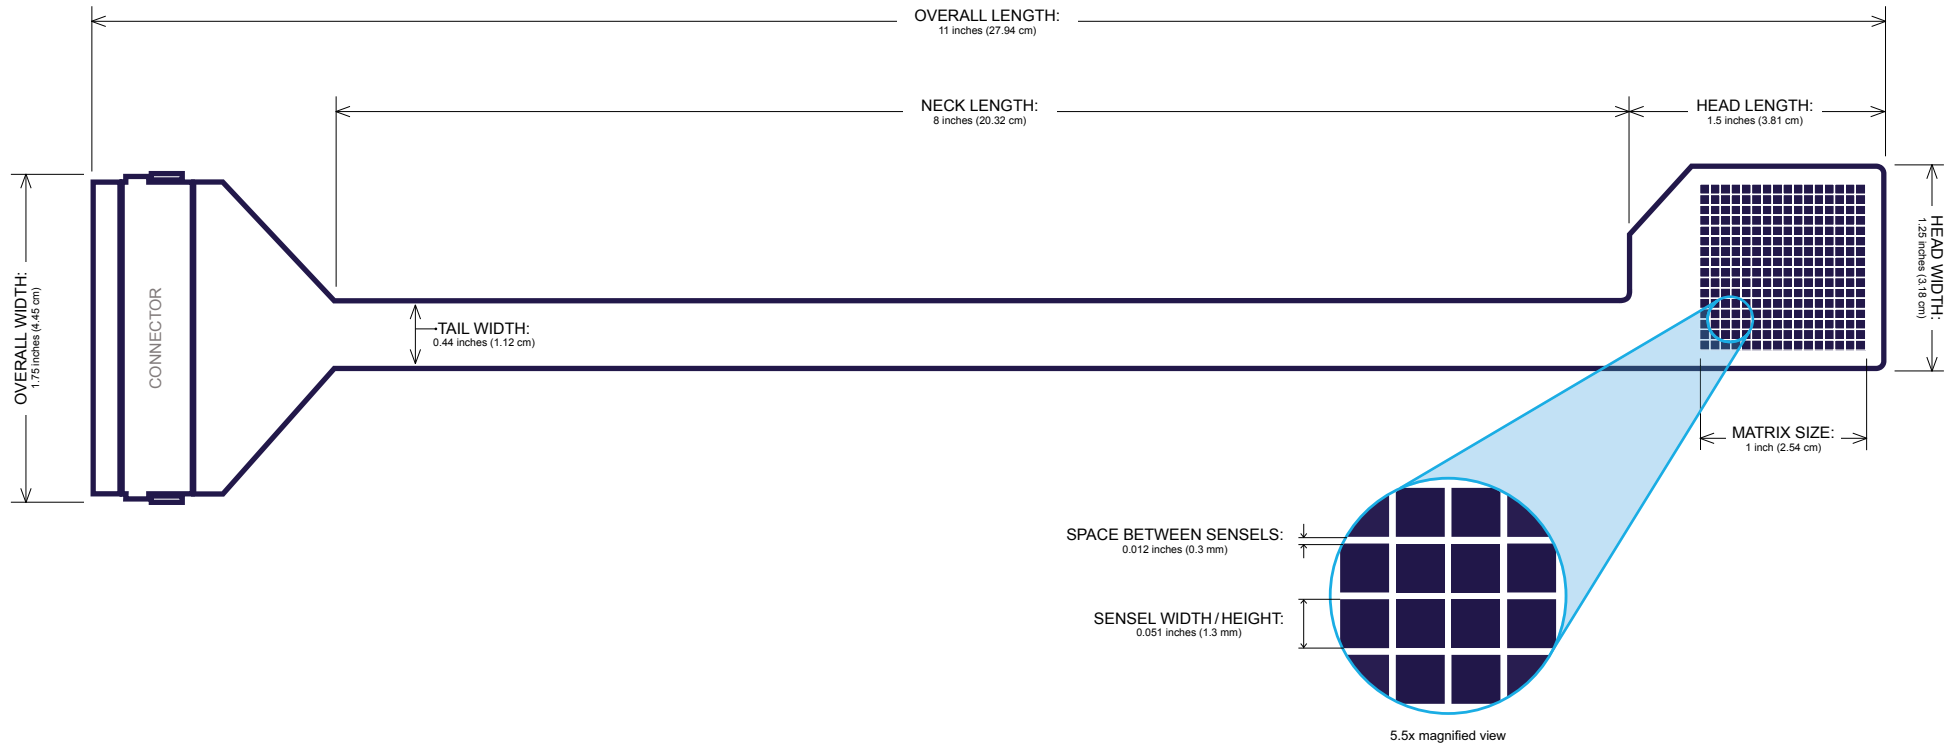

TACTILE SURFACE PRESSURE SENSOR CATALOG

1" x 1" SENSOR

Matrix: 16 x 16 (256 cells)

TIEDEMANN

Tiedemann & Betz GmbH & Co. KG
Zur Maximilianshöhe 6
82467 Garmisch-Partenkirchen, Germany
Tel.: 08821-3068 oder -3911
Fax: 08821-3922
www.Tiedemann-Betz.de

2" x 2" SENSOR

Matrix: 32 x 32 (1024 cells)

TIEDEMANN

Tiedemann & Betz GmbH & Co. KG
Zur Maximilianshöhe 6
82467 Garmisch-Partenkirchen, Germany
Tel.: 08821-3068 oder -3911
Fax: 08821-3922
www.Tiedemann-Betz.de