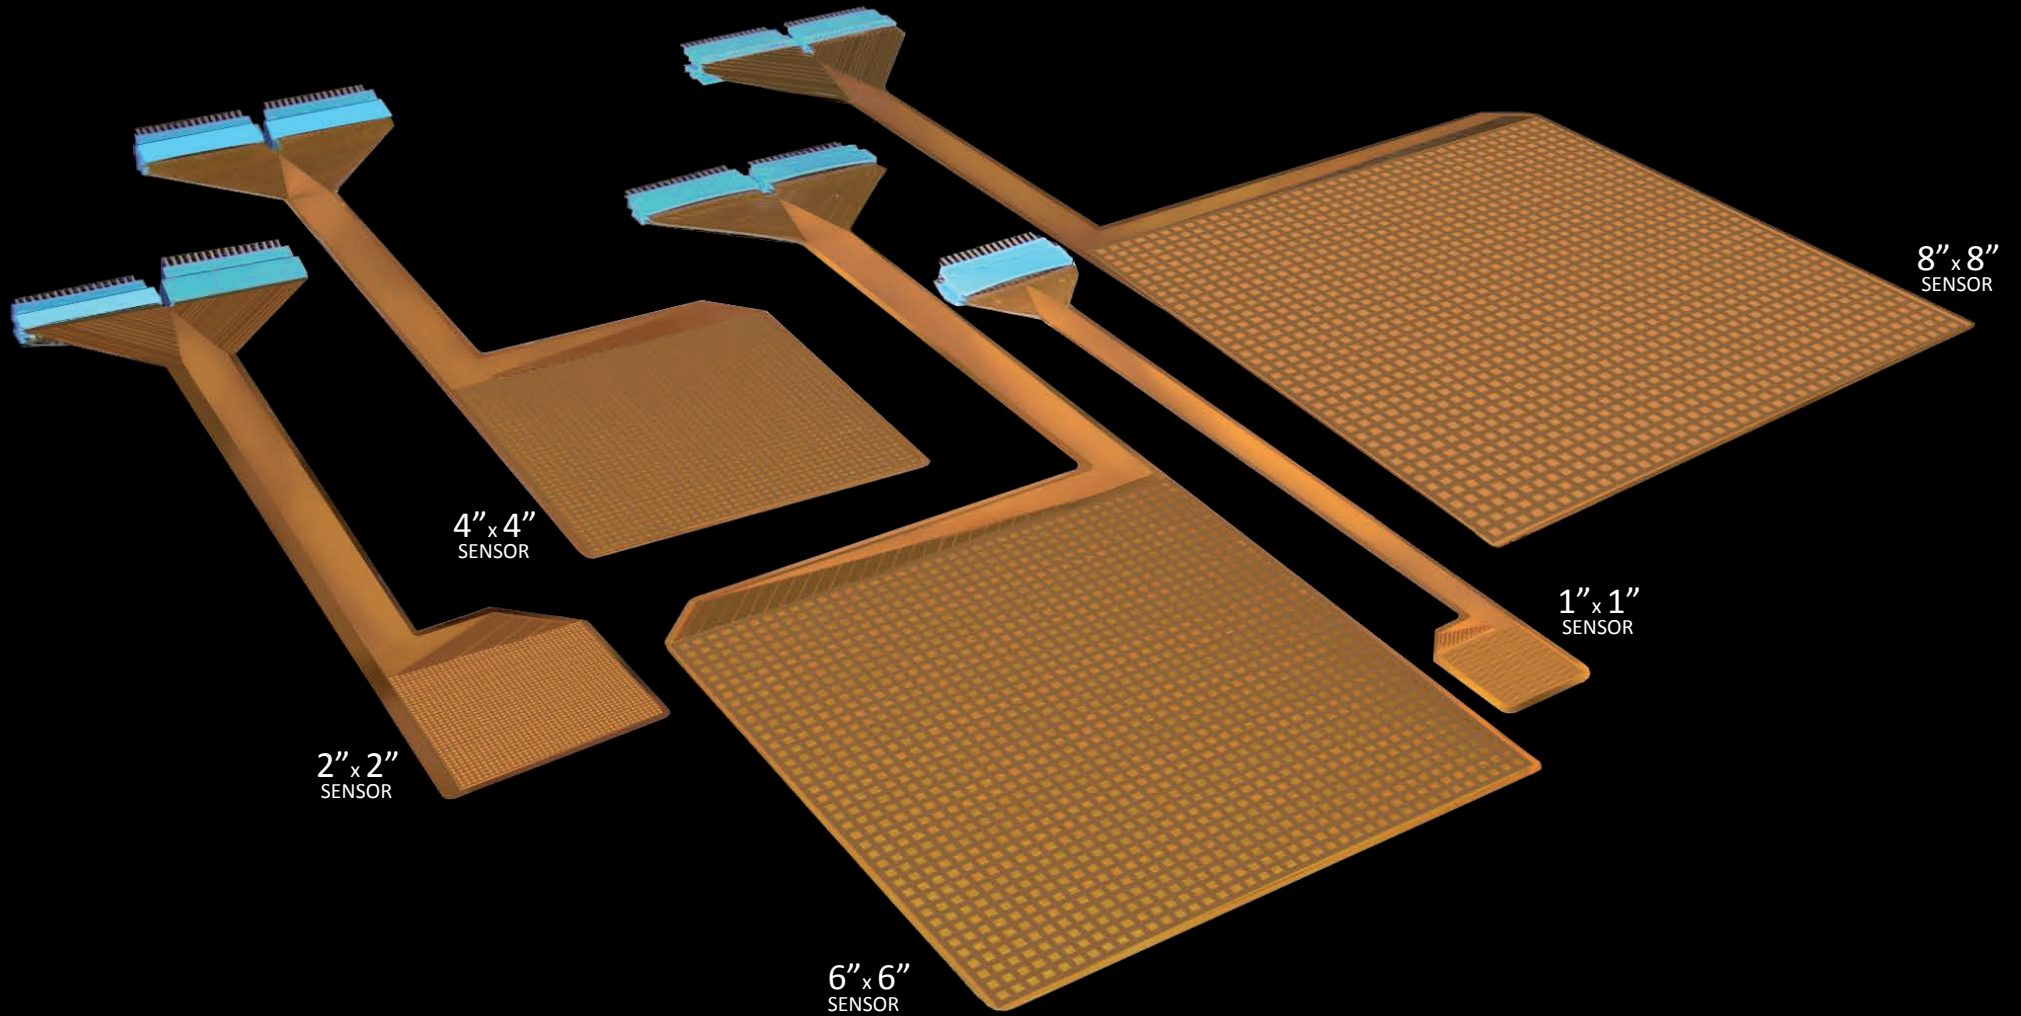

TACTILE SURFACE PRESSURE SENSOR CATALOG

1" x 1" SENSOR

Matrix: 16 x 16 (256 cells)

TIEDEMANN

Tiedemann & Betz GmbH & Co. KG
Zur Maximilianshöhe 6
82467 Garmisch-Partenkirchen, Germany
Tel.: 08821-3068 oder -3911
Fax: 08821-3922
www.Tiedemann-Betz.de

2" x 2" SENSOR

Matrix: 32 x 32 (1024 cells)

TIEDEMANN

Tiedemann & Betz GmbH & Co. KG
Zur Maximilianshöhe 6
82467 Garmisch-Partenkirchen, Germany
Tel.: 08821-3068 oder -3911
Fax: 08821-3922
www.Tiedemann-Betz.de