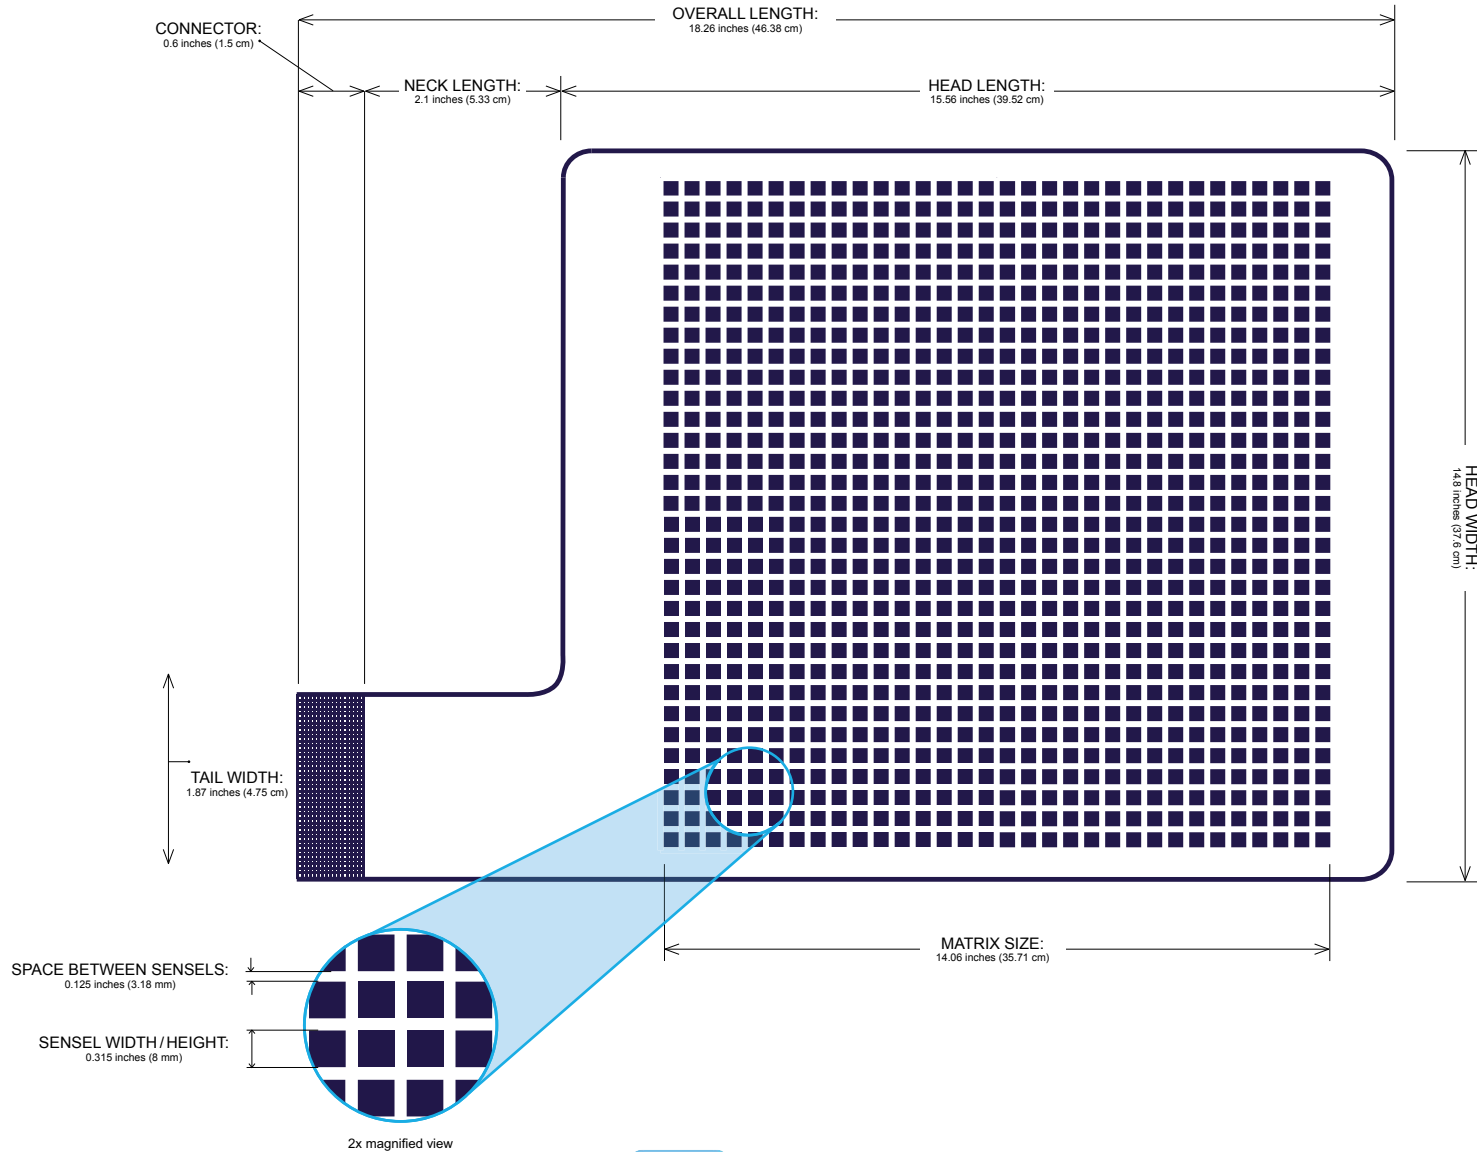

11" x 11" SENSOR

Matrix: 32 x 32 (1024 cells)

TIEDEMANN

Tiedemann & Betz GmbH & Co. KG
Zur Maximilianshöhe 6
82467 Garmisch-Partenkirchen, Germany
Tel.: 08821-3068 oder -3911
Fax: 08821-3922
www.Tiedemann-Betz.de

14" x 14" SENSOR

Matrix: 32 x 32 (1024 cells)

TIEDEMANN

Tiedemann & Betz GmbH & Co. KG
Zur Maximilianshöhe 6
82467 Garmisch-Partenkirchen, Germany
Tel.: 08821-3068 oder -3911
Fax: 08821-3922
www.Tiedemann-Betz.de