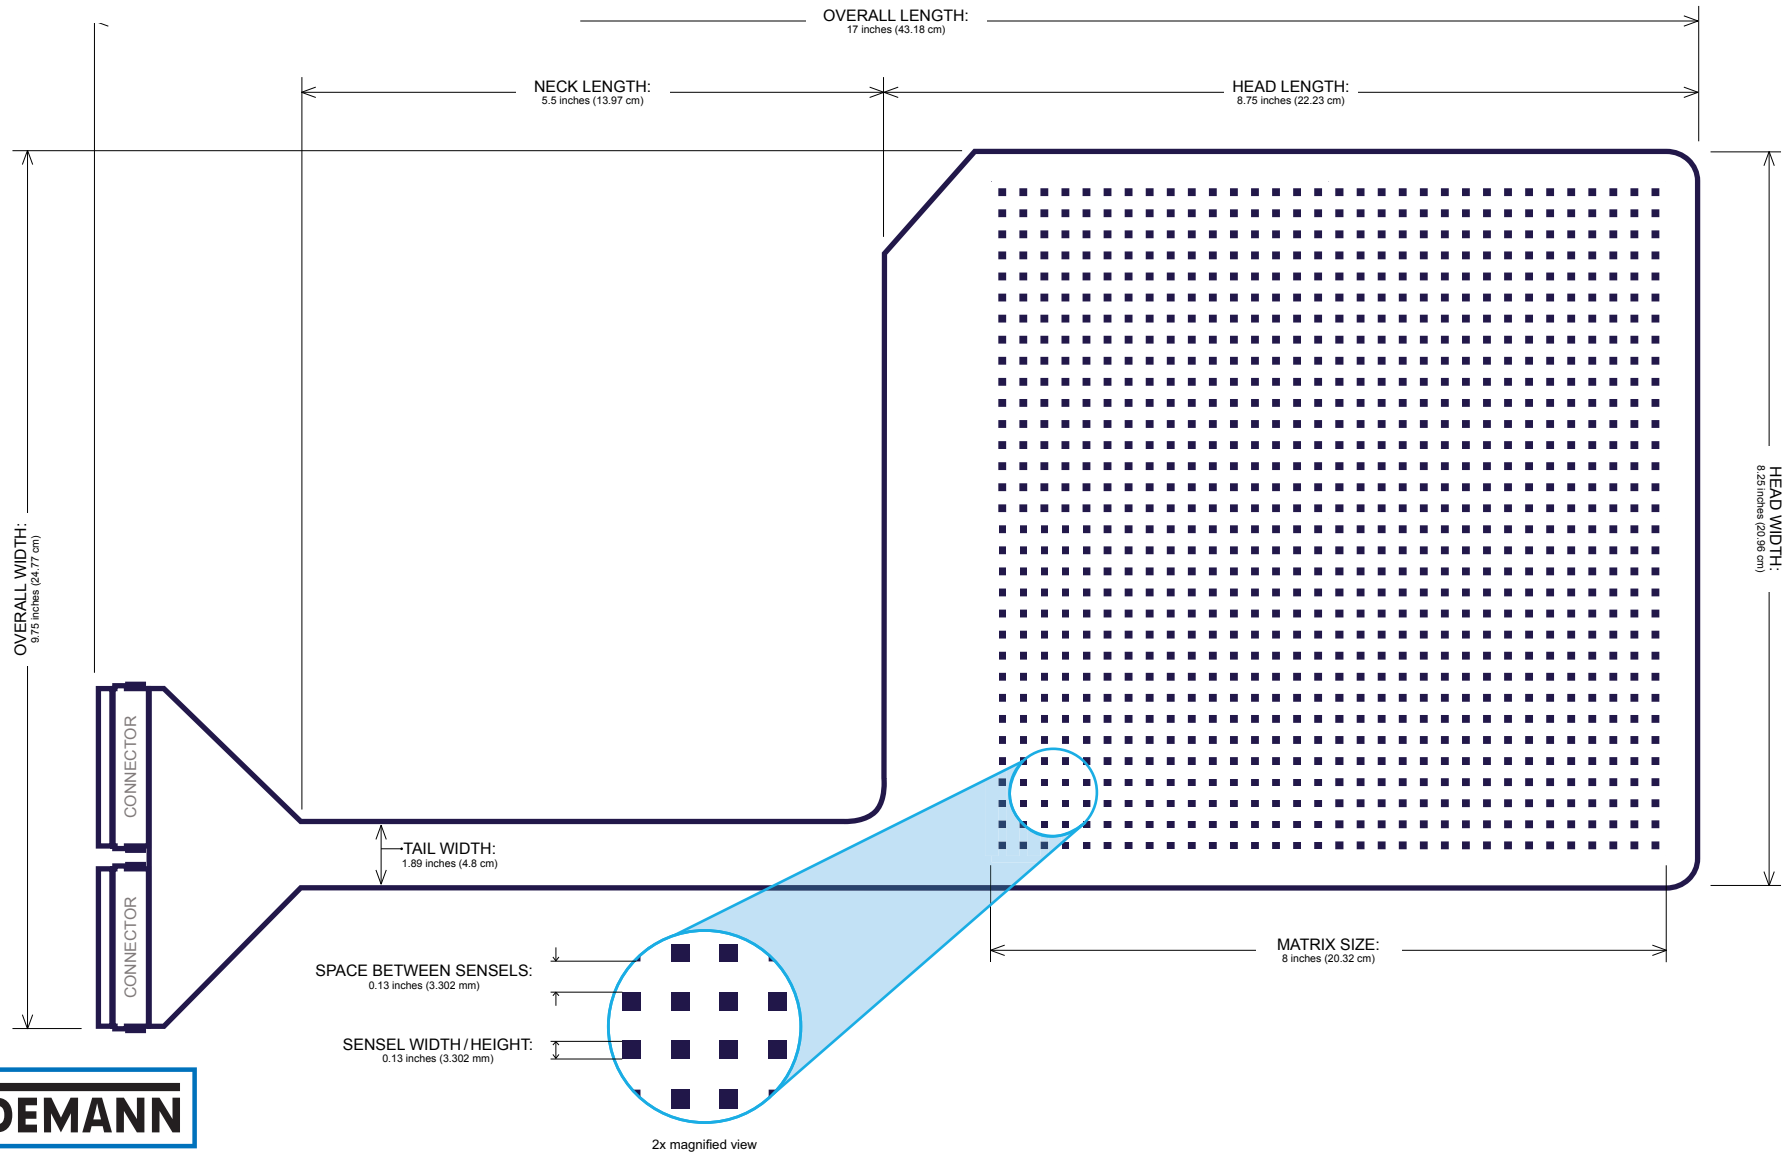

8" x 8" SENSOR

Matrix: 32 x 32 (1024 cells)

TIEDEMANN

Tiedemann & Betz GmbH & Co. KG
Zur Maximilianshöhe 6
82467 Garmisch-Partenkirchen, Germany
Tel.: 08821-3068 oder -3911
Fax: 08821-3922
www.Tiedemann-Betz.de